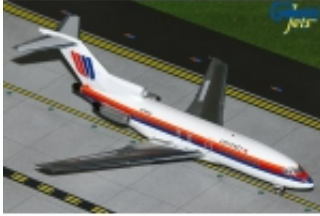

Dane aktualne na dzień: 13-03-2025 18:02

Link do produktu: <https://www.aerosklep.pl/model-boeing-727-100- united-1200-n7001u-gemini-p-3451.html>

Model Boeing 727-100 UNITED 1:200 N7001U Gemini

Cena	489,00 zł
Dostępność	Dostępny

Opis produktu

Model samolotu

Boeing 727-100 UNITEDA

Skala 1:200, REG N7001U

Długość - 20,3 cm

Rozpiętość - 16,5 cm

MODEL METALOWY - gotowy, złożony, w całości kompletny zapakowany w oryginalne pudełko.

GOTOWY MODEL SAMOLOTU - nie wymaga żadnego składania. Złożony, w całości oryginalnie zapakowany, doskonale zabezpieczony. Wykonany z metalu.